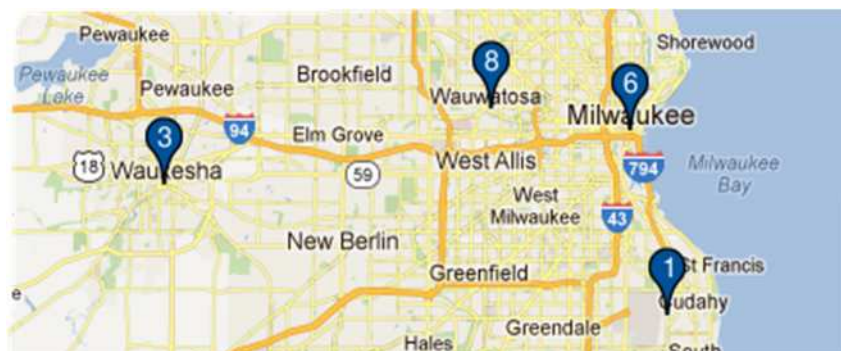

#### Frågor och svar

**Fråga:** Hur kan jag hitta en lokal lionklubb?

**Svar:**

För att hitta en lokal lionklubb, klicka på länken Hitta en klubb högst uppe på sidan (www.lionsclubs.org). På startsidan för Hitta en klubb, skriv klubbens namn eller namnet på en stad i sökrutan, tryck på Enter eller klicka på knappen Sök. (Till exempel, skriv staden "Uppsala" eller klubbens namn "Lions Club Hagunda".)

För att filtrera eller begränsa sökresultatet kan du välja eller välja bort kryssrutor för filter.

(För att exempelvis ta bort leoklubbar från sökresultatet, klicka på filterkryssrutorna för Alpha leoklubbar och Omega leoklubbar.)

Man kan även lägga till delstaten eller provinsen i sökrutan för att ytterligare begränsa sökresultatet. (Till exempel, skriv staden "Milwaukee" eller provinsen "WI" i sökrutan.) Sökresultatet listar bara klubbar som finns i Milwaukee eller klubbar med texten Milwaukee i klubbnamnet och WI i klubb- eller mötesplatsen.)

När sökningen har gett resultat kan du antingen visa resultaten på en karta eller i en lista

Kartvy