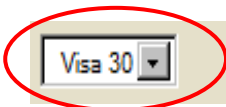

MILWAUKEE BAY VIEW (045772) - District 27 A1 - WI UNITED STATES	
2013-2014 Klubbpresident LYN M GRAZIANO 1221 E SEELEY ST MILWAUKEE WI 53207 1870 UNITED STATES E-postadress: southshorefrolics@hotmail.com	Möten 2:a Onsdag 19:00 WB BOTTLE COMPANY 3400 SOUTH CLEMENT AVE MILWAUKEE WI
MILWAUKEE SOUTH SHORE NOON (047087) - District 27 A1 - WI UNITED STATES	
2012-2013 Klubbpresident ALLEN WEGNER 5540 S NEW BERLIN RD HALES CORNERS WI 53130 UNITED STATES E-postadress: a.wegner@tcnb.com	Möten 4:e Onsdag 12:01 Gourmet House 800 Milwaukee Ave South Milwaukee WI

Längst upp till vänster på skärmen kan du visa 10, 20 eller 30 resultat åt gången.