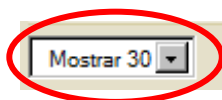

Página 1

Os clubes estarão listados no lado esquerdo do mapa com ícones e números correspondentes ao mapa.

1	EVERGREEN PARK (000055) - DISTRICT 1 A - IL UNITED STATES
2	RIVERSIDE TOWNSHIP (000082) - DISTRICT 1 A - IL UNITED STATES
3	STICKNEY FOREST VIEW (000087) - DISTRICT 1 A - IL UNITED STATES
4	JOLIET NOON (000117) - DISTRICT 1 B - IL UNITED STATES
5	ROCKDALE (108163) - DISTRICT 1 B - IL UNITED STATES
6	ROMEDEVILLE (104937) - DISTRICT 1 B - IL UNITED STATES
7	POLO (000263) - DISTRICT 1 D - IL UNITED STATES
8	DEERFIELD (000367) - DISTRICT 1 F - IL UNITED STATES