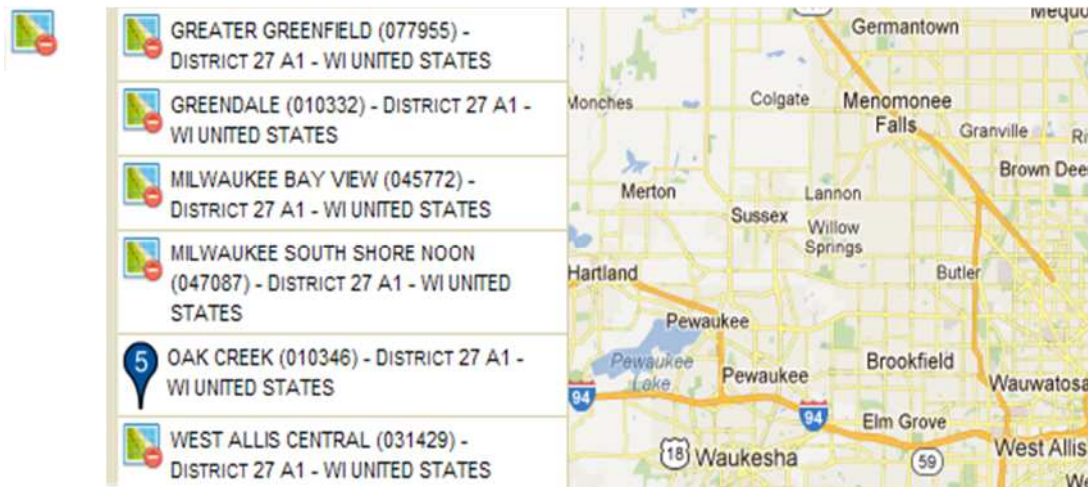

Lions Clubs International

Como Localizar um Clube

Perguntas frequentes

Se o local não puder ser mapeado devido ao endereço estar incompleto, um ícone aparecerá na parte superior esquerda da lista para aquele clube.