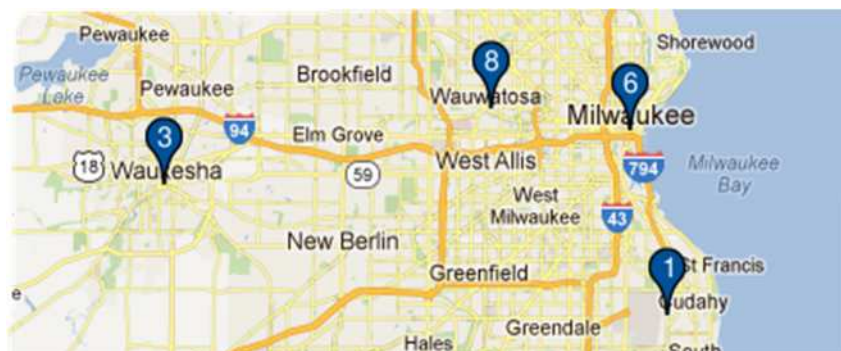

#### Perguntas frequentes

**P: Como posso encontrar um Lions Clube por perto?**

**R:** Para encontrar um Lions clube perto de você, clique no link Encontrar um Clube no topo da página ([www.lionsclubs.org](http://www.lionsclubs.org)). A partir da página principal, digite o nome do clube ou uma cidade próxima na caixa de busca e pressione Entrar ou clique no botão de Busca. (Por exemplo, digite a cidade – “Milwaukee” ou o nome do clube “Milwaukee Oak Creek”.)

Faça a filtragem ou reduza os resultados da busca selecionando as caixas de filtragem.

(Por exemplo, para remover os Leo clubes do resultado de busca, clique na caixa de filtragem de Leo clubes Alfa e Leo clubes Omega.)

Você também pode acrescentar o estado ou a província na caixa de busca para resumir ainda mais os resultados de busca. (Por exemplo, digite a cidade – “Milwaukee” e o estado "WI" no campo de busca. Os resultados da busca conterão apenas a lista dos clubes localizados em Milwaukee , com o texto Milwaukee no nome do clube e WI no local de reuniões do clube.)

Assim que obtiver os resultados da busca, você terá a opção de visualizar os resultados em um mapa ou lista.

Visualizar  
Mapa