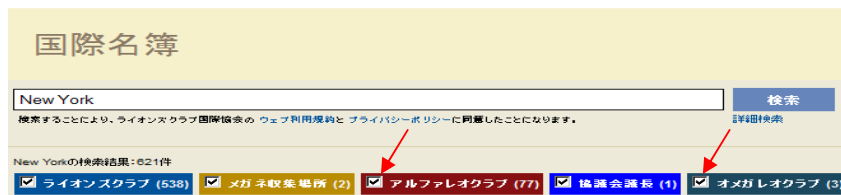

# ライオンズクラブ国際協会 クラブ検索 よくある質問

## よくある質問

**Q:** 最寄りのライオンズクラブを見つけるには、どうすればよいですか？

**A:** 最寄りのライオンズクラブを見つけるには、ウェブサイト(www.lionsclubs.org)のページ上部にある「クラブ検索」をクリックします。「クラブ検索」ホームページの検索ボックスに、クラブ名または最寄りの市町村の名称をローマ字で入力し、エンター・キーを押すか、あるいは検索ボタンをクリックしてください。(たとえば、市の名称 Milwaukee またはクラブ名 Milwaukee Oak Creek を入力します)

フィルターのボックスにあるチェックを取り除くことにより、検索結果を絞ることができます。

(たとえば、レオクラブを検索結果に含めないようにするには、アルファレオクラブとオメガレオクラブのフィルター・チェックボックスをクリックし、チェックを取り除きます)

州または県の名称を加えることにより、検索結果を絞ることも可能です。(たとえば検索ボックスに、市と州を Milwaukee WI と入力すると、検索結果には、ウィスコンシン州ミルウォーキーにあるクラブ、あるいは、クラブ住所または例会場所がウィスコンシン州でクラブ名に Milwaukee の名称があるクラブのみが表示されます)