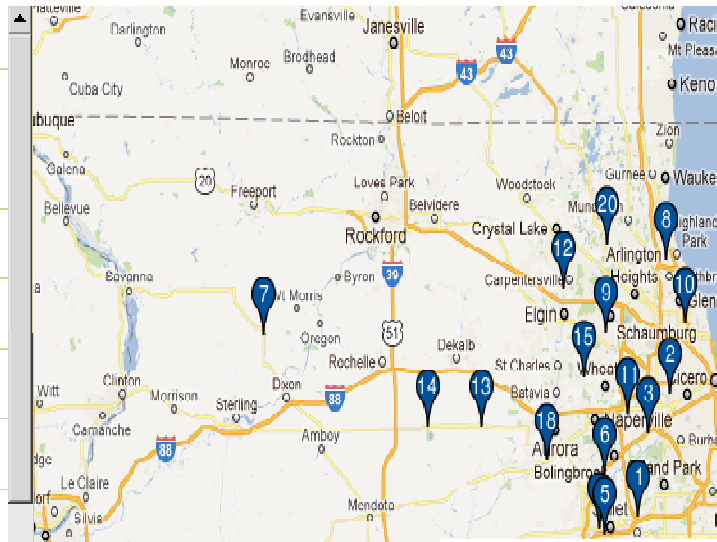

# ライオンズクラブ国際協会 クラブ検索 よくある質問

検索結果が表示されたら、地図またはリストのどちらを表示するか選択することができます。

地図表示

リスト表示

|  |  |
|--|--|
| <b>MILWAUKEE BAY VIEW (045772) - District 27 A1 - WI UNITED STATES</b>   |  |
| <br><b>2013-2014 クラブ会長</b><br>LYN M GRAZIANO<br>1221 E SEELEY ST<br>MILWAUKEE WI 53207 1870<br>UNITED STATES<br>Eメール: southshorefolics@hotmail.com | <br><b>例会</b><br>第2 水曜日 19:00<br>WB BOTTLE COMPANY<br>3400 SOUTH CLEMEN<br>MILWAUKEE WI     |
| <b>MILWAUKEE SOUTH SHORE NOON (047087) - District 27 A1 - WI UNITED STATES</b>   |  |
| <br><b>2012-2013 クラブ会長</b><br>ALLEN WEGNER<br>5540 S NEW BERLIN RD<br>HALES CORNERS WI 53130<br>UNITED STATES<br>Eメール: a.wegner@tcnb.com          | <br><b>例会</b><br>第4 水曜日 12:01<br>Gourmet House<br>800 Milwaukee Ave<br>South Milwaukee WI |

# ライオンズクラブ国際協会 クラブ検索 よくある質問

地図の左側にあるリストには、地図と同じ番号のアイコンがクラブ名とともに表示されます。

- 1 EVERGREEN PARK (000055) - DISTRICT 1 A - IL UNITED STATES
- 2 RIVERSIDE TOWNSHIP (000082) - DISTRICT 1 A - IL UNITED STATES
- 3 STICKNEY FOREST VIEW (000087) - DISTRICT 1 A - IL UNITED STATES
- 4 JOLET NOON (000117) - DISTRICT 1 B - IL UNITED STATES
- 5 HOOKDALE (108163) - DISTRICT 1 B - IL UNITED STATES
- 6 ROMEOVILLE (104037) - DISTRICT 1 B - IL UNITED STATES
- 7 POLO (000283) - DISTRICT 1 D - IL UNITED STATES
- 8 DEERFIELD (000387) - DISTRICT 1 F - IL UNITED STATES

住所が不完全なため地図が表示されない場合には、それを意味するアイコンがクラブ名の左側に表示されます。

- GREATER GREENFIELD (077955) - DISTRICT 27 A1 - WI UNITED STATES
- GREENDALE (010332) - DISTRICT 27 A1 - WI UNITED STATES
- MILWAUKEE BAY VIEW (045772) - DISTRICT 27 A1 - WI UNITED STATES
- MILWAUKEE SOUTH SHORE NOON (047087) - DISTRICT 27 A1 - WI UNITED STATES
- 5 OAK CREEK (010348) - DISTRICT 27 A1 - WI UNITED STATES
- WEST ALLIS CENTRAL (031429) - DISTRICT 27 A1 - WI UNITED STATES