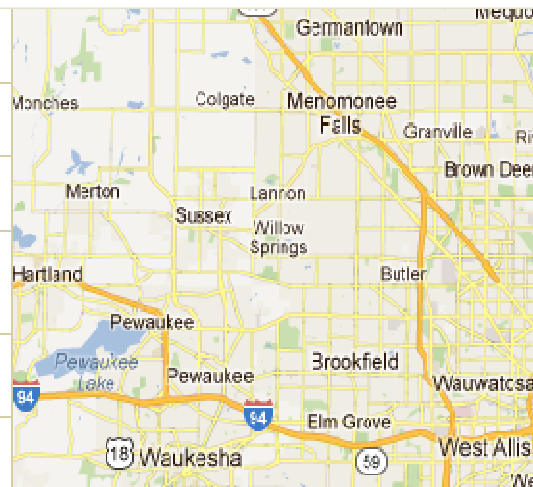

## よくある質問

**Q:** 最寄りのライオンズクラブを見つけるには、どうすればよいですか？

**A:** 最寄りのライオンズクラブを見つけるには、ウェブサイト(www.lionsclubs.org)のページ上部にある「クラブ検索」をクリックします。「クラブ検索」ホームページの検索ボックスに、クラブ名または最寄りの市町村の名称をローマ字で入力し、エンター・キーを押すか、あるいは検索ボタンをクリックしてください。(たとえば、市の名称 Milwaukee またはクラブ名 Milwaukee Oak Creek を入力します)

# ライオンズクラブ国際協会 クラブ検索 よくある質問

地図の左側にあるリストには、地図と同じ番号のアイコンがクラブ名とともに表示されます。

- 1 EVERGREEN PARK (000055) - DISTRICT 1 A - IL UNITED STATES
- 2 RIVERSIDE TOWNSHIP (000082) - DISTRICT 1 A - IL UNITED STATES
- 3 STICKNEY FOREST VIEW (000087) - DISTRICT 1 A - IL UNITED STATES
- 4 JOLET NOON (000117) - DISTRICT 1 B - IL UNITED STATES
- 5 HOOKDALE (108163) - DISTRICT 1 B - IL UNITED STATES
- 6 ROMEOVILLE (104037) - DISTRICT 1 B - IL UNITED STATES
- 7 POLO (000283) - DISTRICT 1 D - IL UNITED STATES
- 8 DEERFIELD (000387) - DISTRICT 1 F - IL UNITED STATES

住所が不完全なため地図が表示されない場合には、それを意味するアイコンがクラブ名の左側に表示されます。

- GREATER GREENFIELD (077955) - DISTRICT 27 A1 - WI UNITED STATES
- GREENDALE (010332) - DISTRICT 27 A1 - WI UNITED STATES
- MILWAUKEE BAY VIEW (045772) - DISTRICT 27 A1 - WI UNITED STATES
- MILWAUKEE SOUTH SHORE NOON (047087) - DISTRICT 27 A1 - WI UNITED STATES
- 5 OAK CREEK (010348) - DISTRICT 27 A1 - WI UNITED STATES
- WEST ALLIS CENTRAL (031429) - DISTRICT 27 A1 - WI UNITED STATES

**Q:** 最寄りのレオクラブを見つけるには、どうすればよいですか？

**A:** 最寄りのレオクラブを見つけるには、ウェブサイト ([www.lionsclubs.org](http://www.lionsclubs.org)) のページ上部にある「クラブ検索」をクリックします。「クラブ検索」ホームページの検索ボックスに、クラブ名または最寄りの市町村の名称をローマ字で入力し、エンター・キーを押すか、あるいは検索ボタンをクリックしてください。（たとえば、市の名称 Milwaukee またはクラブ名 Milwaukee Oak Creek を入力します）