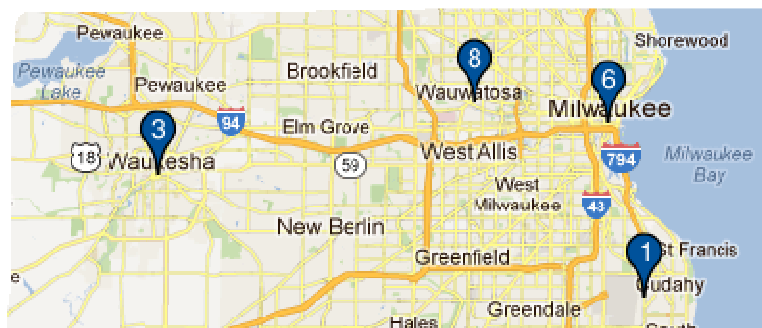

## よくある質問

**Q:** 最寄りのライオンズクラブを見つけるには、どうすればよいですか？

**A:** 最寄りのライオンズクラブを見つけるには、ウェブサイト(www.lionsclubs.org)のページ上部にある「クラブ検索」をクリックします。「クラブ検索」ホームページの検索ボックスに、クラブ名または最寄りの市町村の名称をローマ字で入力し、エンター・キーを押すか、あるいは検索ボタンをクリックしてください。(たとえば、市の名称 Milwaukee またはクラブ名 Milwaukee Oak Creek を入力します)

フィルターのボックスにあるチェックを取り除くことにより、検索結果を絞ることができます。

(たとえば、レオクラブを検索結果に含めないようにするには、アルファレオクラブとオメガレオクラブのフィルター・チェックボックスをクリックし、チェックを取り除きます)

州または県の名称を加えることにより、検索結果を絞ることも可能です。(たとえば検索ボックスに、市と州を Milwaukee WI と入力すると、検索結果には、ウィスコンシン州ミルウォーキーにあるクラブ、あるいは、クラブ住所または例会場所がウィスコンシン州でクラブ名に Milwaukee の名称があるクラブのみが表示されます)

# ライオンズクラブ国際協会 クラブ検索 よくある質問

検索結果が表示されたら、地図またはリストのどちらを表示するか選択することができます。

地図表示

リスト表示

|  |  |
|--|--|
| <b>MILWAUKEE BAY VIEW (045772) - District 27 A1 - WI UNITED STATES</b>   |  |
| <br><b>2013-2014 クラブ会長</b><br>LYN M GRAZIANO<br>1221 E SEELEY ST<br>MILWAUKEE WI 53207 1870<br>UNITED STATES<br>Eメール: southshorefolics@hotmail.com | <br><b>例会</b><br>第2 水曜日 19:00<br>WB BOTTLE COMPANY<br>3400 SOUTH CLEMEN<br>MILWAUKEE WI     |
| <b>MILWAUKEE SOUTH SHORE NOON (047087) - District 27 A1 - WI UNITED STATES</b>   |  |
| <br><b>2012-2013 クラブ会長</b><br>ALLEN WEGNER<br>5540 S NEW BERLIN RD<br>HALES CORNERS WI 53130<br>UNITED STATES<br>Eメール: a.wegner@tcnb.com          | <br><b>例会</b><br>第4 水曜日 12:01<br>Gourmet House<br>800 Milwaukee Ave<br>South Milwaukee WI |

**Q:** 最寄りのレオクラブを見つけるには、どうすればよいですか？

**A:** 最寄りのレオクラブを見つけるには、ウェブサイト ([www.lionsclubs.org](http://www.lionsclubs.org)) のページ上部にある「クラブ検索」をクリックします。「クラブ検索」ホームページの検索ボックスに、クラブ名または最寄りの市町村の名称をローマ字で入力し、エンター・キーを押すか、あるいは検索ボタンをクリックしてください。（たとえば、市の名称 Milwaukee またはクラブ名 Milwaukee Oak Creek を入力します）