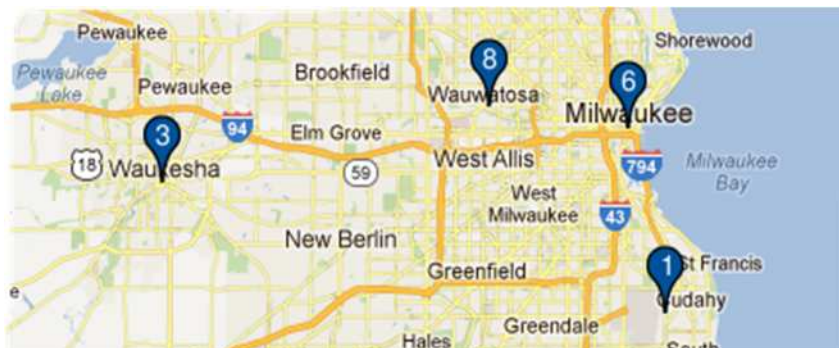

También puede añadir el estado o la provincia al casillero de búsqueda para limitar aún más los resultados. (Por ejemplo, escriba el nombre de la ciudad - "Milwaukee" y el estado "WI" en el casillero de búsqueda. Los resultados de la búsqueda solamente mostrarán clubes que se encuentren en Milwaukee o los clubes con la palabra Milwaukee en el nombre del club y WI en el nombre del club o en el lugar de reunión.)

Una vez que aparezcan los resultados, usted tiene la opción de ver los resultados en un mapa o una lista.

Lions Clubs International

Encontrar un club

Preguntas frecuentes

Mapa

Lista

MILWAUKEE BAY VIEW (045772) - District 27 A1 - WI UNITED STATES		
	2013-2014 Presidente del Club LYN M GRAZIANO MILWAUKEE WI 53207 1870 UNITED STATES	Reuniones 2º Miércoles 19:00 WB BOTTLE COMPANY 3400 SOUTH CLEMENT AVE MILWAUKEE WI
MILWAUKEE SOUTH SHORE NOON (047087) - District 27 A1 - WI UNITED STATES		
	2012-2013 Presidente del Club ALLEN WEGNER HALES CORNERS WI 53130 UNITED STATES	Reuniones 4º Miércoles 12:01 Gourmet House 800 Milwaukee Ave South Milwaukee WI

En la parte superior izquierda de la pantalla tiene la opción de mostrar 10, 20 o 30 resultados a la vez.

Página 1

Lions Clubs International

Encontrar un club

Preguntas frecuentes

En el lado izquierdo del mapa aparecerá la lista de clubes con iconos y números que correspondan al mapa.

1	EVERGREEN PARK (000055) - DISTRICT 1 A - IL UNITED STATES
2	RIVERSIDE TOWNSHIP (000082) - DISTRICT 1 A - IL UNITED STATES
3	STICKNEY FOREST VIEW (000087) - DISTRICT 1 A - IL UNITED STATES
4	JOLIET NOON (000117) - DISTRICT 1 B - IL UNITED STATES
5	ROCKDALE (108163) - DISTRICT 1 B - IL UNITED STATES
6	ROMEOVILLE (104937) - DISTRICT 1 B - IL UNITED STATES
7	POLO (000263) - DISTRICT 1 D - IL UNITED STATES
8	DEERFIELD (000367) - DISTRICT 1 F - IL UNITED STATES